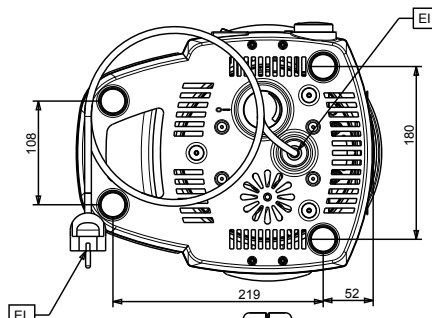

Gornja/e

Sustavi za doziranje pića
Spremnik za toplu čokoladu, 6 L, crni

Tvrтка zadržava pravo promjene bez prethodne najave.
Sve informacije bile su točne u vrijeme tiskanja.