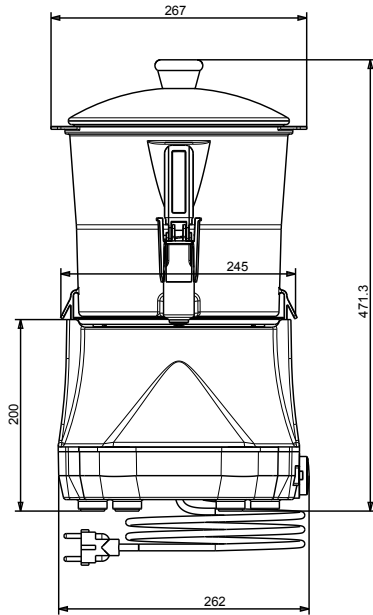

Bočna/o

Prednja/e