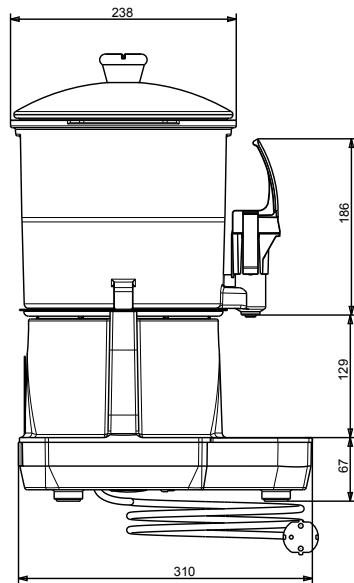

Bočna/o

Sustavi za doziranje pića
Spremnik za toplu čokoladu, 6 L, crni

Tvrтка zadržava pravo promjene bez prethodne najave.
Sve informacije bile su točne u vrijeme tiskanja.